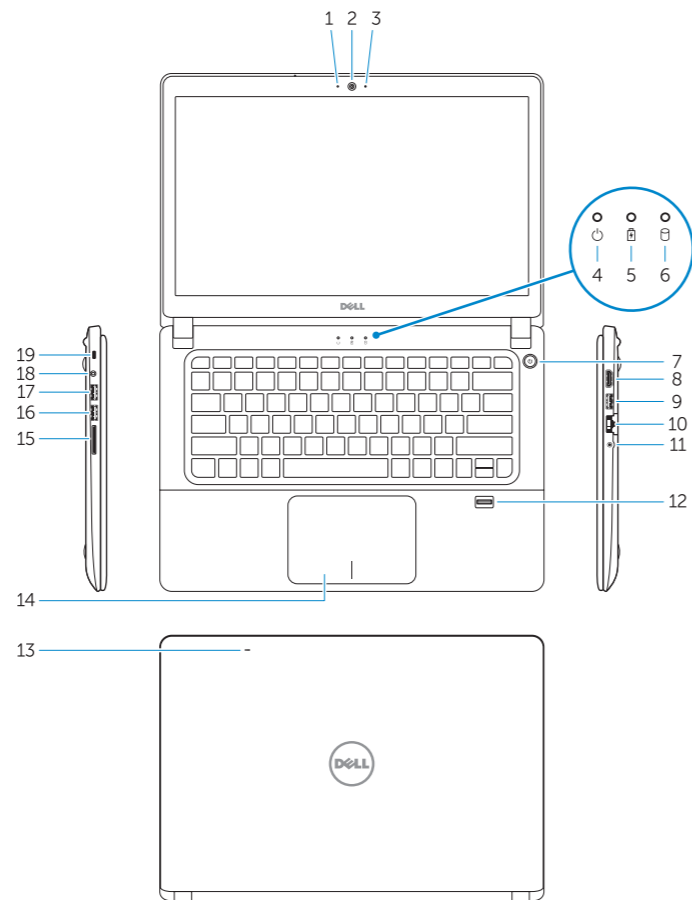

Dell.com/regulatory_compliance

P41G

P41G002

Vostro 14-5480

Features

الميزات

1. Camera-status light
2. Camera
3. Microphones
4. Power-status light
5. Battery-status light
6. Hard-drive activity light
7. Power button
8. HDMI connector
9. USB 3.0 connector
10. Network connector
11. Headset connector
12. Fingerprint reader
13. Microphones
14. Touchpad

15. Memory card reader
16. USB 3.0 connector
17. USB 3.0 connector with PowerShare
18. Power connector
19. Security-cable slot
20. Service-tag label
21. Sub-woofer speaker
22. Speakers

15. قارئ بطاقة الذاكرة
16. موصل USB 3.0
17. موصل USB 3.0 المزود بـ PowerShare
18. موصل التيار
19. فتحة كبل الأمان
20. ملصق رمز الخدمة
21. مكبر الصوت الفرعي
22. السماعات