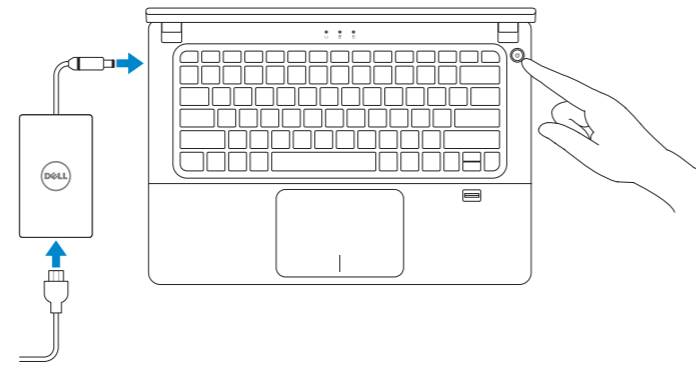

Vostro 14

5000 Series

Quick Start Guide

دليل البدء السريع

1 Connect the power adapter and press the power button

توصيل مهايئ التيار والضغط على زر التشغيل

2 Finish Windows 10 setup

إنهاء إعداد Windows 10